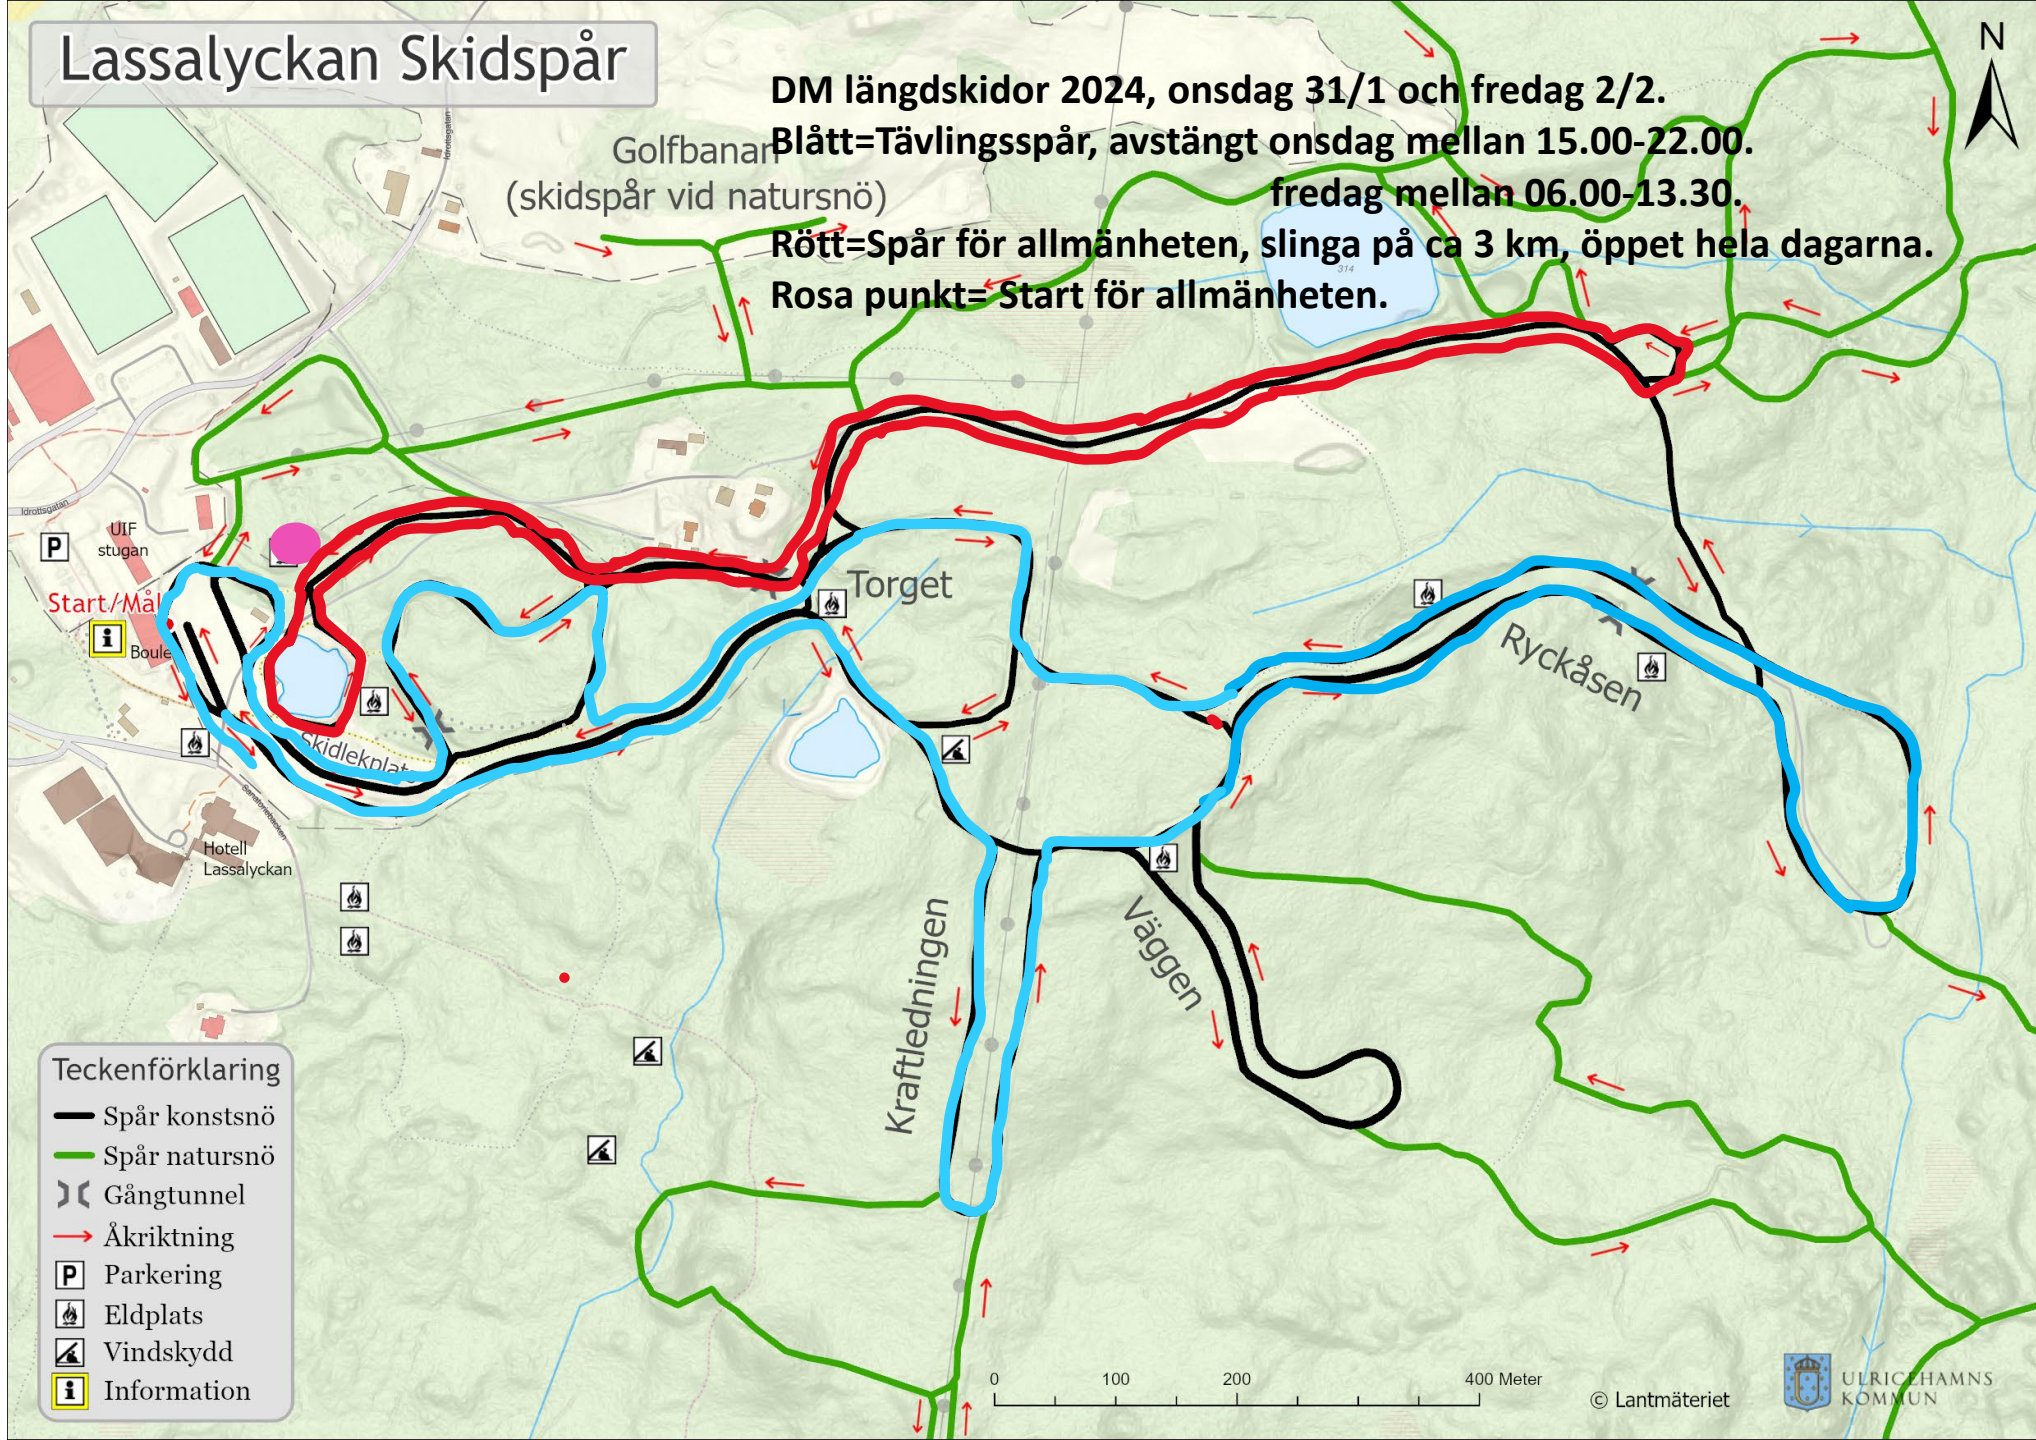

# Lassalyckan Skidspår

DM längdskidor 2024, onsdag 31/1 och fredag 2/2.

Golfbanan  
(skidspår vid natursnö)

**Blått=**Tävlingsspår, avstängt onsdag mellan 15.00-22.00.

fredag mellan 06.00-13.30.

**Rött=**Spår för allmänheten, slinga på ca 3 km, öppet hela dagarna.

**Rosa punkt=** Start för allmänheten.

## Teckenförklaring

- Spår konstsnö
- Spår natursnö
- ⌋ Gångtunnel
- Åkriktning
- P Parkering
- 🔥 Eldplats
- 🛡 Vindskydd
- i Information

0 100 200 400 Meter

© Lantmäteriet