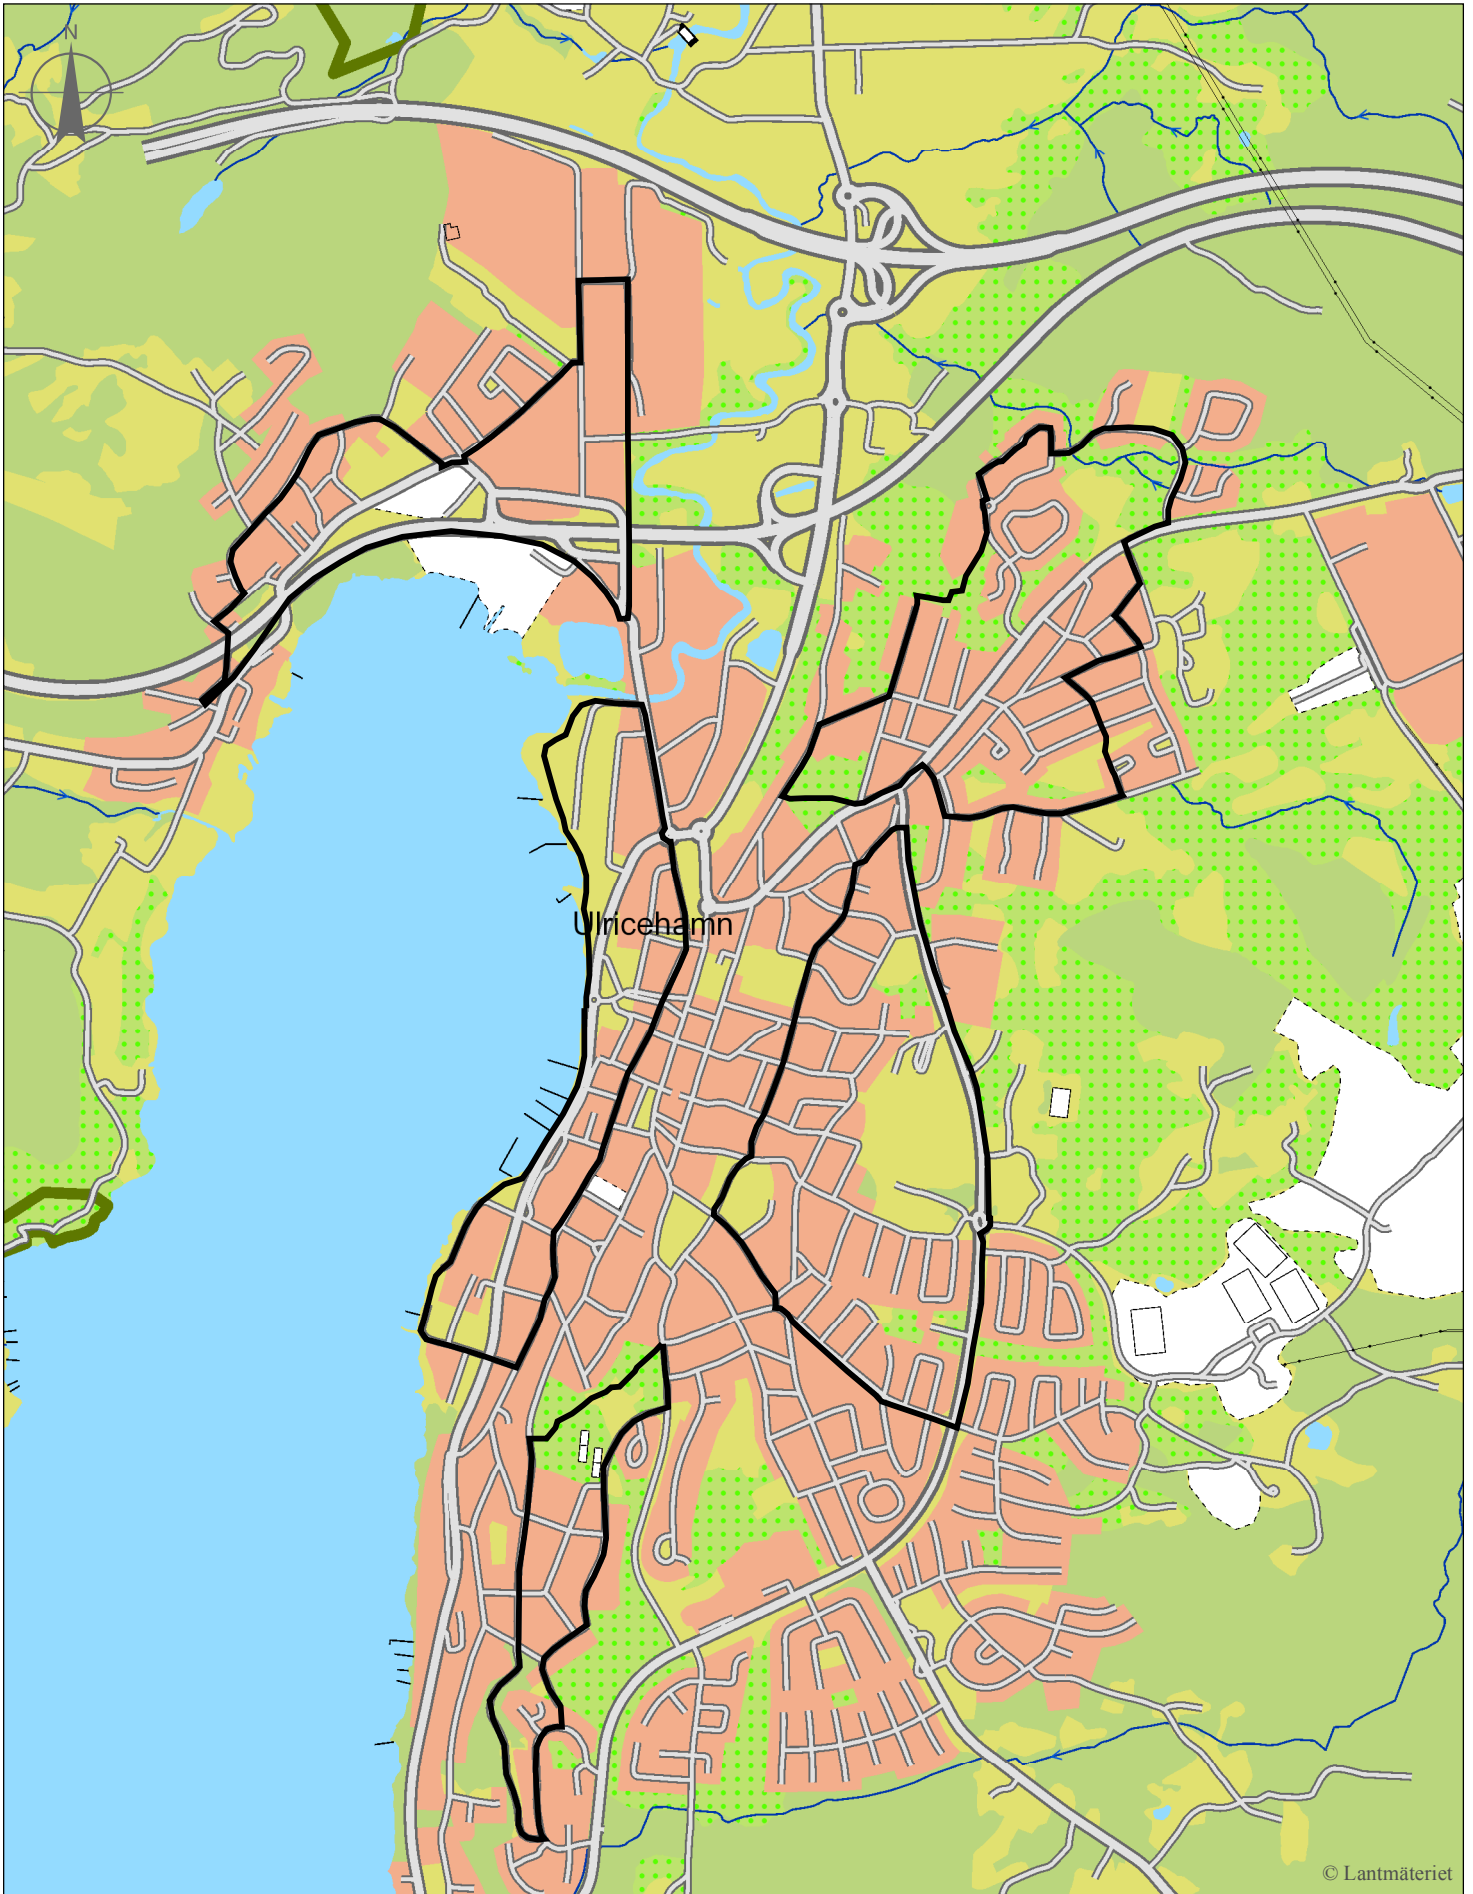

Promenadstråken

september 13, 2016

0,5 0 0,5 1 [km]

1:18 000